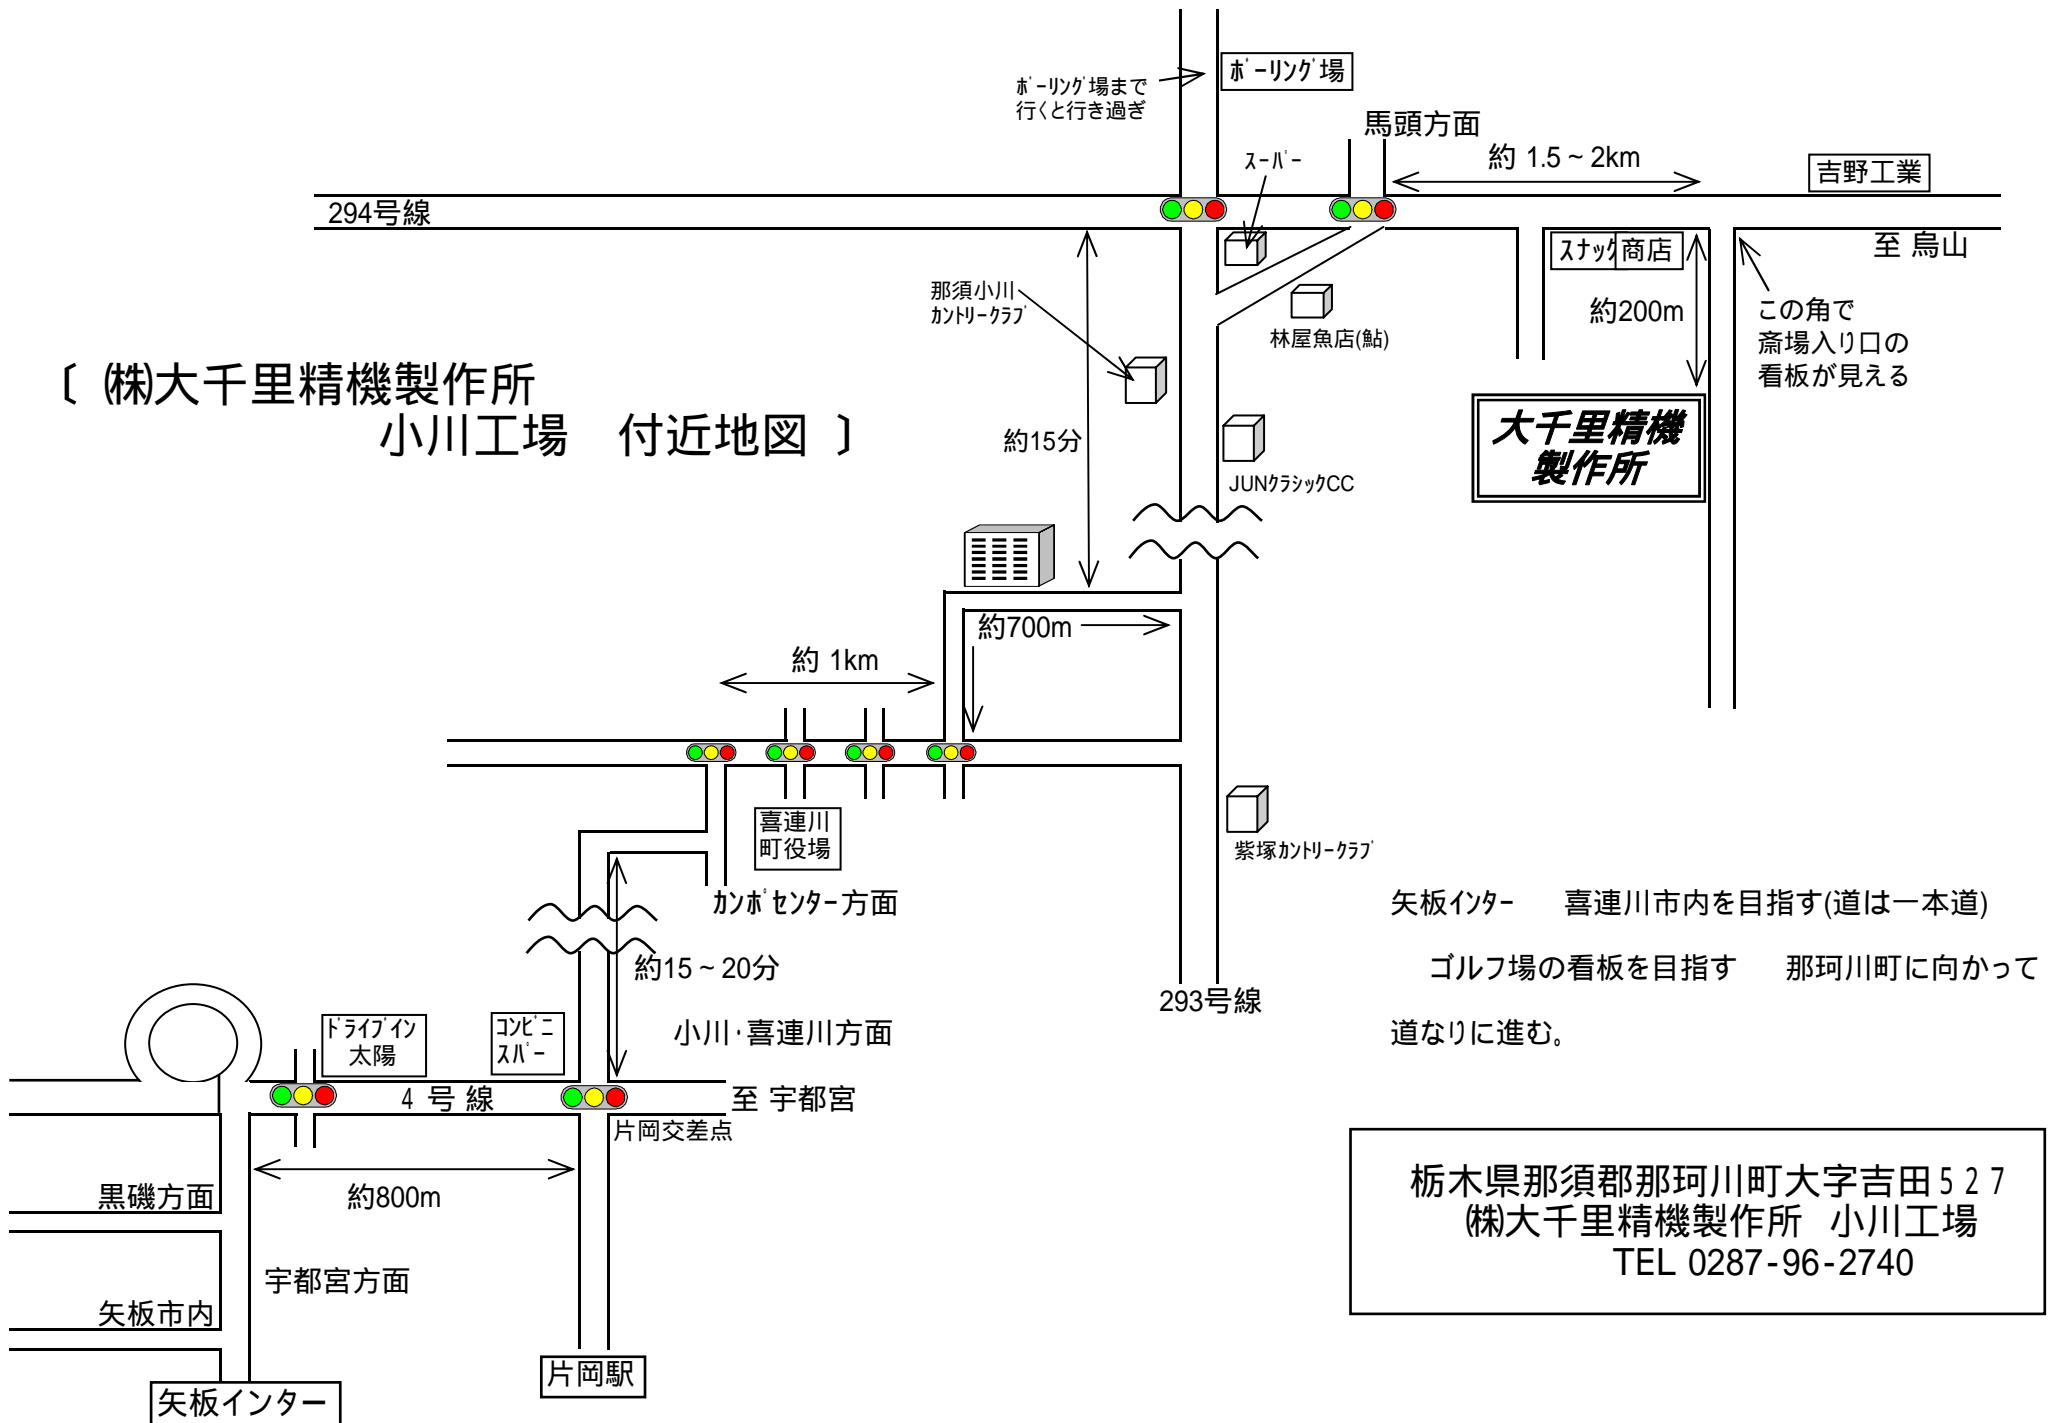

〔 (株)大千里精機製作所
小川工場 付近地図 〕

矢板インター 喜連川市内を目指す(道は一本道)
 ゴルフ場の看板を目指す 那珂川町に向かって
 道なりに進む。

栃木県那須郡那珂川町大字吉田527
 (株)大千里精機製作所 小川工場
 TEL 0287-96-2740